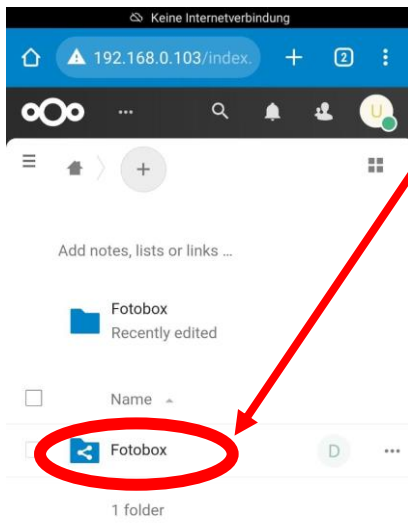

Foto Download:

1: QR Code Scannen und mit WLAN verbinden:

Falls beide Symbole zu sehen sind müssen Mobile Daten kurz ausgeschaltet werden

Beides bestätigen

2. Verbindung mit cloud:

Webseite: 192.168.0.103 öffnet sich

Anmeldedaten: Benutzer: user

Passwort: smile

Fotobox Ordner aufrufen:

Fotobox Ordner mit Bilder:

Hier befinden sich alle Bilder

Bilder downloaden

Oder: Auf das gewünschte Bild klicken