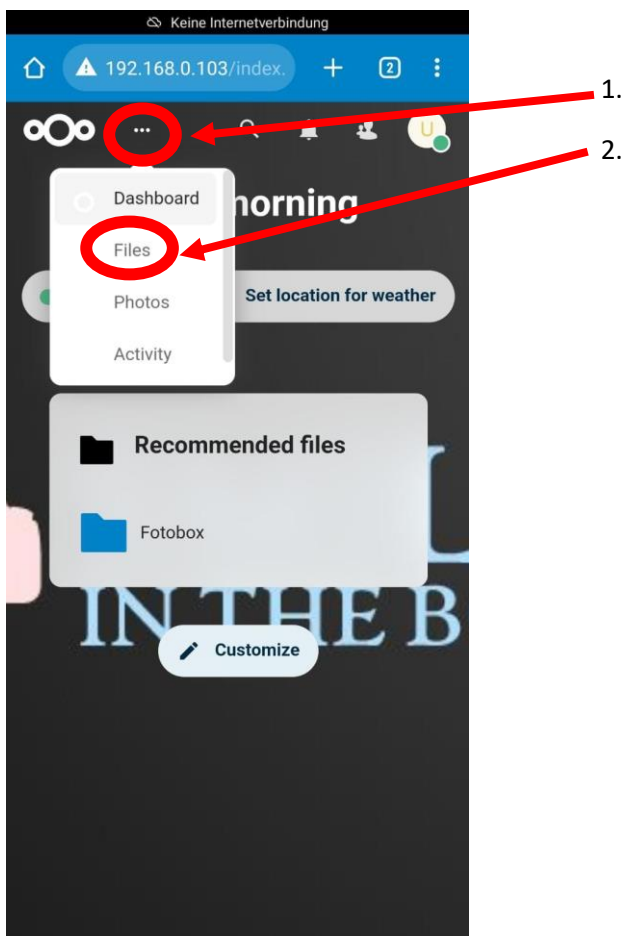

Foto Download:

1: QR Code Scannen und mit WLAN verbinden:

Falls beide Symbole zu sehen sind müssen Mobile Daten kurz ausgeschaltet werden

Beides bestätigen

2. Verbindung mit cloud:

Webseite: 192.168.0.103 öffnet sich

Anmeldedaten: Benutzer: user

Passwort: smile

Fotobox Ordner aufrufen:

Fotobox Ordner mit Bilder:

Hier befinden sich alle Bilder

Bilder downloaden

Oder: Auf das gewünschte Bild klicken