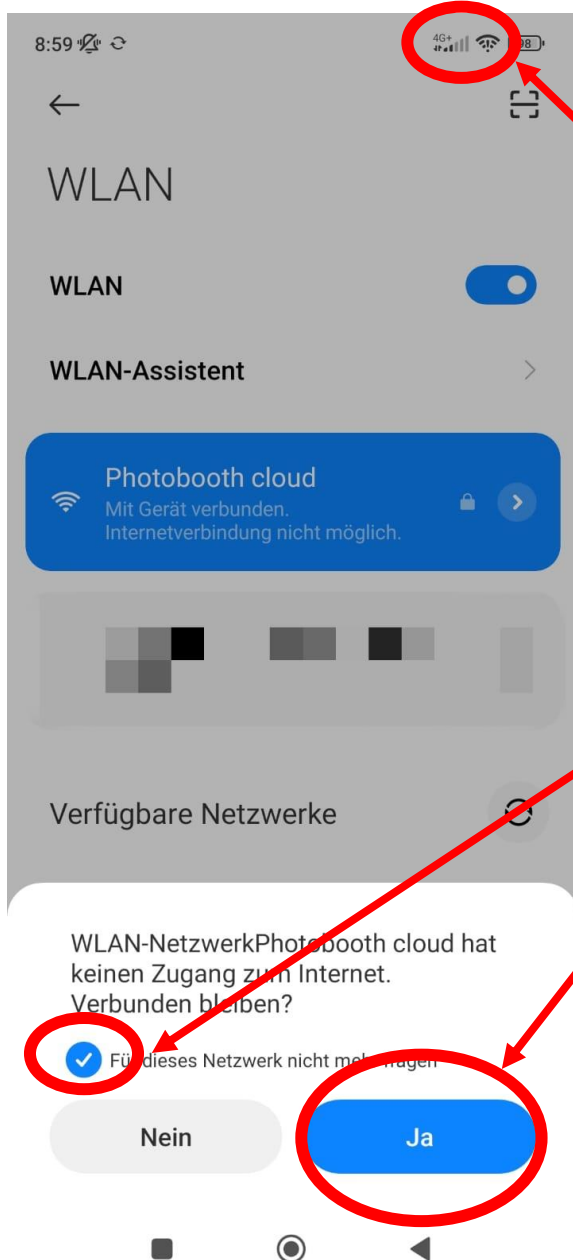

Foto Download:

1: QR Code Scannen und mit WLAN verbinden:

Falls beide Symbole zu sehen sind müssen Mobile Daten kurz ausgeschaltet werden

Beides bestätigen

2. Verbindung mit cloud:

Webseite: 192.168.0.103 öffnet sich

Anmeldedaten: Benutzer: user

Passwort: smile

Fotobox Ordner aufrufen:

Fotobox Ordner mit Bilder:

Hier befinden sich alle Bilder

Bilder downloaden

Oder: Auf das gewünschte Bild klicken