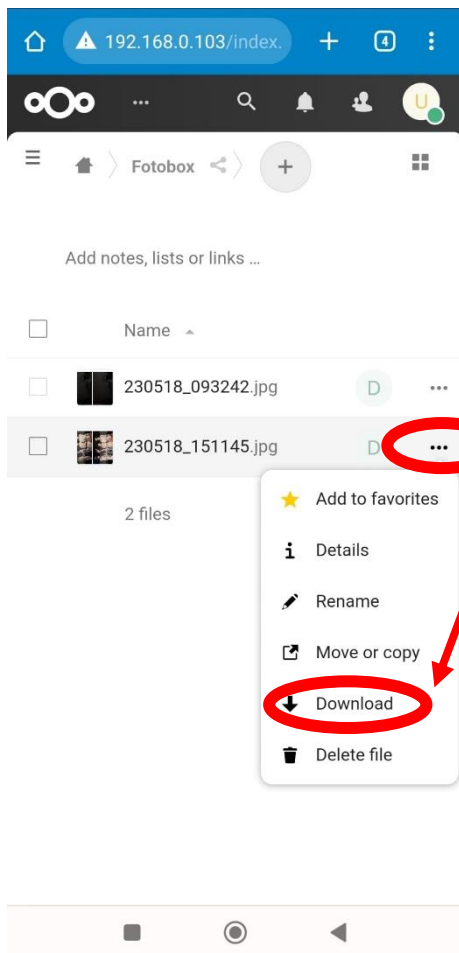

Foto Download:

1: QR Code Scannen und mit WLAN verbinden:

Falls beide Symbole zu sehen sind müssen Mobile Daten kurz ausgeschaltet werden

Beides bestätigen

2. Verbindung mit cloud:

Webseite: 192.168.0.103 öffnet sich

Anmeldedaten: Benutzer: user

Passwort: smile

Fotobox Ordner aufrufen:

Fotobox Ordner mit Bilder:

Hier befinden sich alle Bilder

Bilder downloaden

Oder: Auf das gewünschte Bild klicken